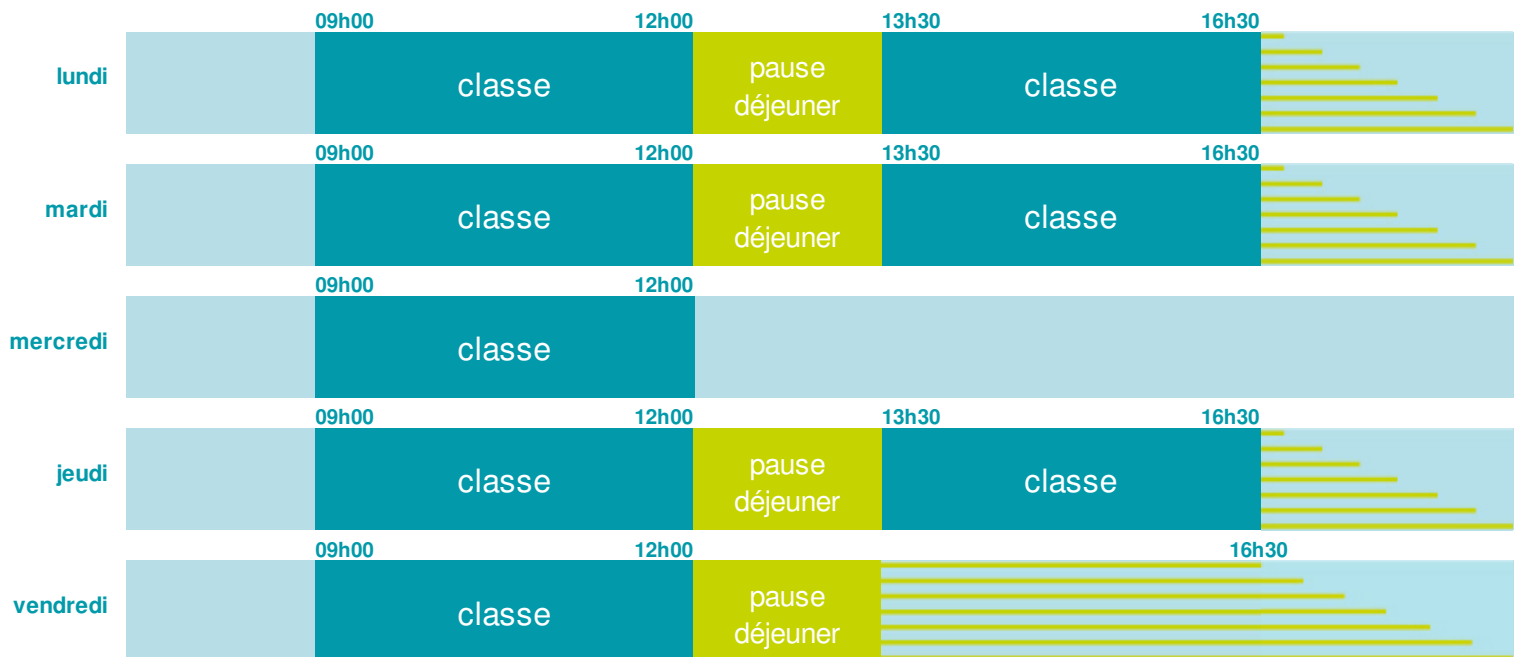

Horaires de l'année scolaire 2016 - 2017

École élémentaire publique Les Chassis - Mercurol (26600)

Dans cette école, le nombre d'heures de classe par semaine est inférieur aux 24 heures prévues pour la scolarité des élèves. Les heures manquantes sont reportées sur le temps des vacances d'été. Une information détaillée vous sera transmise par l'école.

Les horaires des activités périscolaires organisées par la commune / intercommunalité et qui ont lieu après la classe vous seront communiqués par la mairie.

Le temps scolaire est organisé autour de 5 matinées de classe.